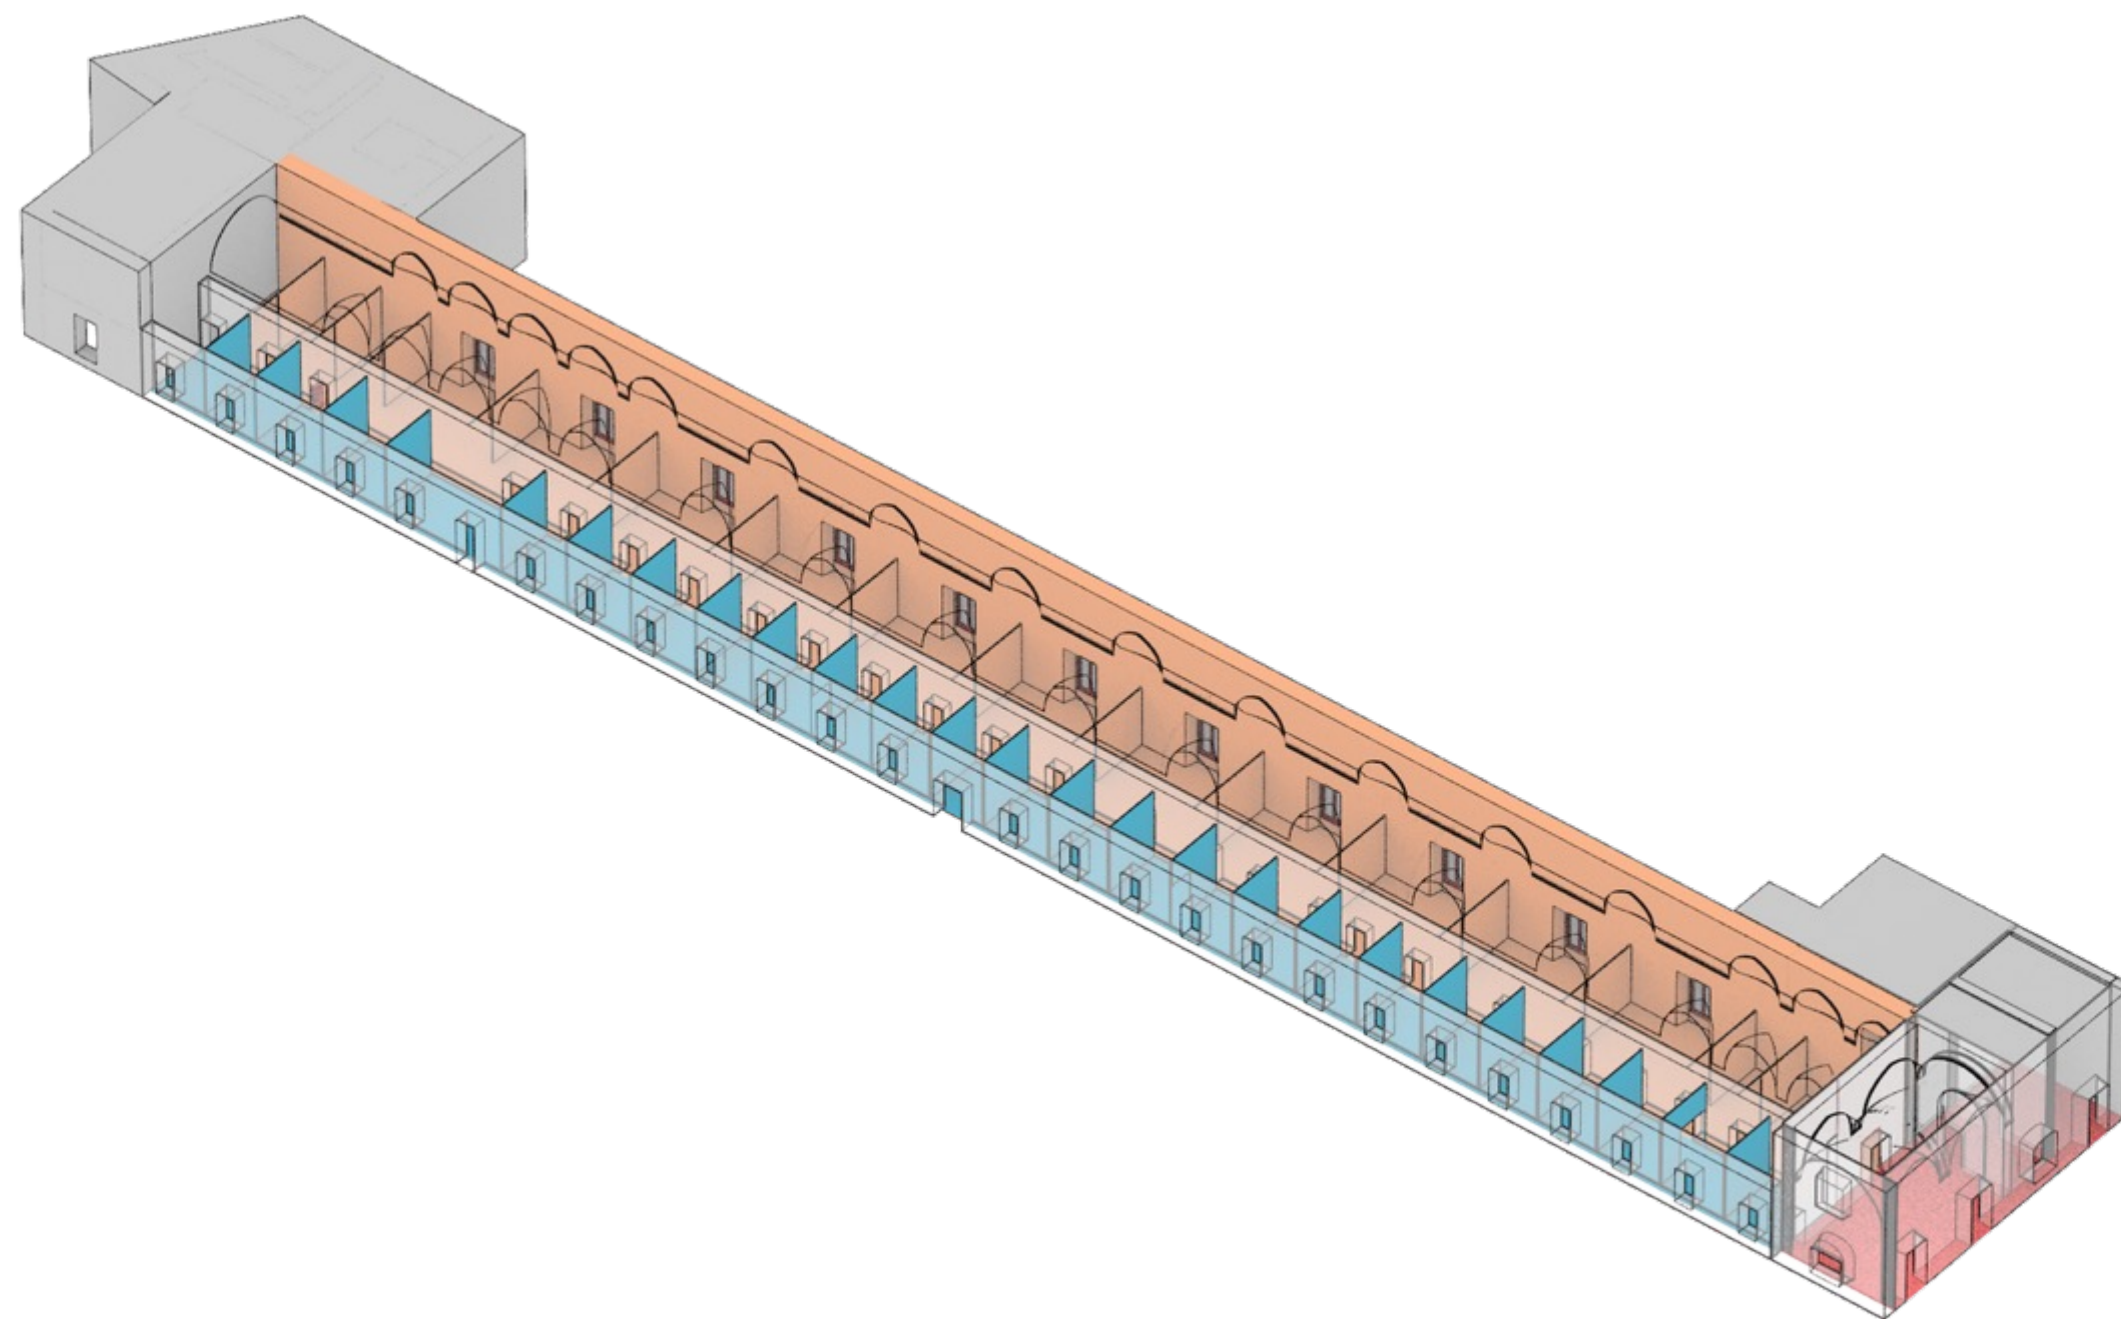

SN
TN
SM

LA SANTISSIMA
COMMUNITY HUB

PIANO III

PIANO III

Il terzo piano de La Santissima - Community Hub è uno spazio dedicato alle arti performative. **Sala Vittoria** è uno spazio ideale per prove di danza, teatro e altre discipline artistiche, progettato per favorire l'espressione creativa e la preparazione di spettacoli. Al piano è presente l'area "**The Community**": dedicata agli uffici temporanei.

THE COMMUNITY

ORARIO DI LAVORO

ENTRATA	RIPOSO	USCITA

THE COMMUNITY

THE COMMUNITY
E qui che succede?

Uno spazio di creazione e legami, dedicato ai partner
residenti. Qui il lavoro si fa comunità in una
preziosa divisione. Il piacere di vivere in questa rete di
relazioni per un tuo progetto? Incontrare i QR code e
partecipare alla tua idea!