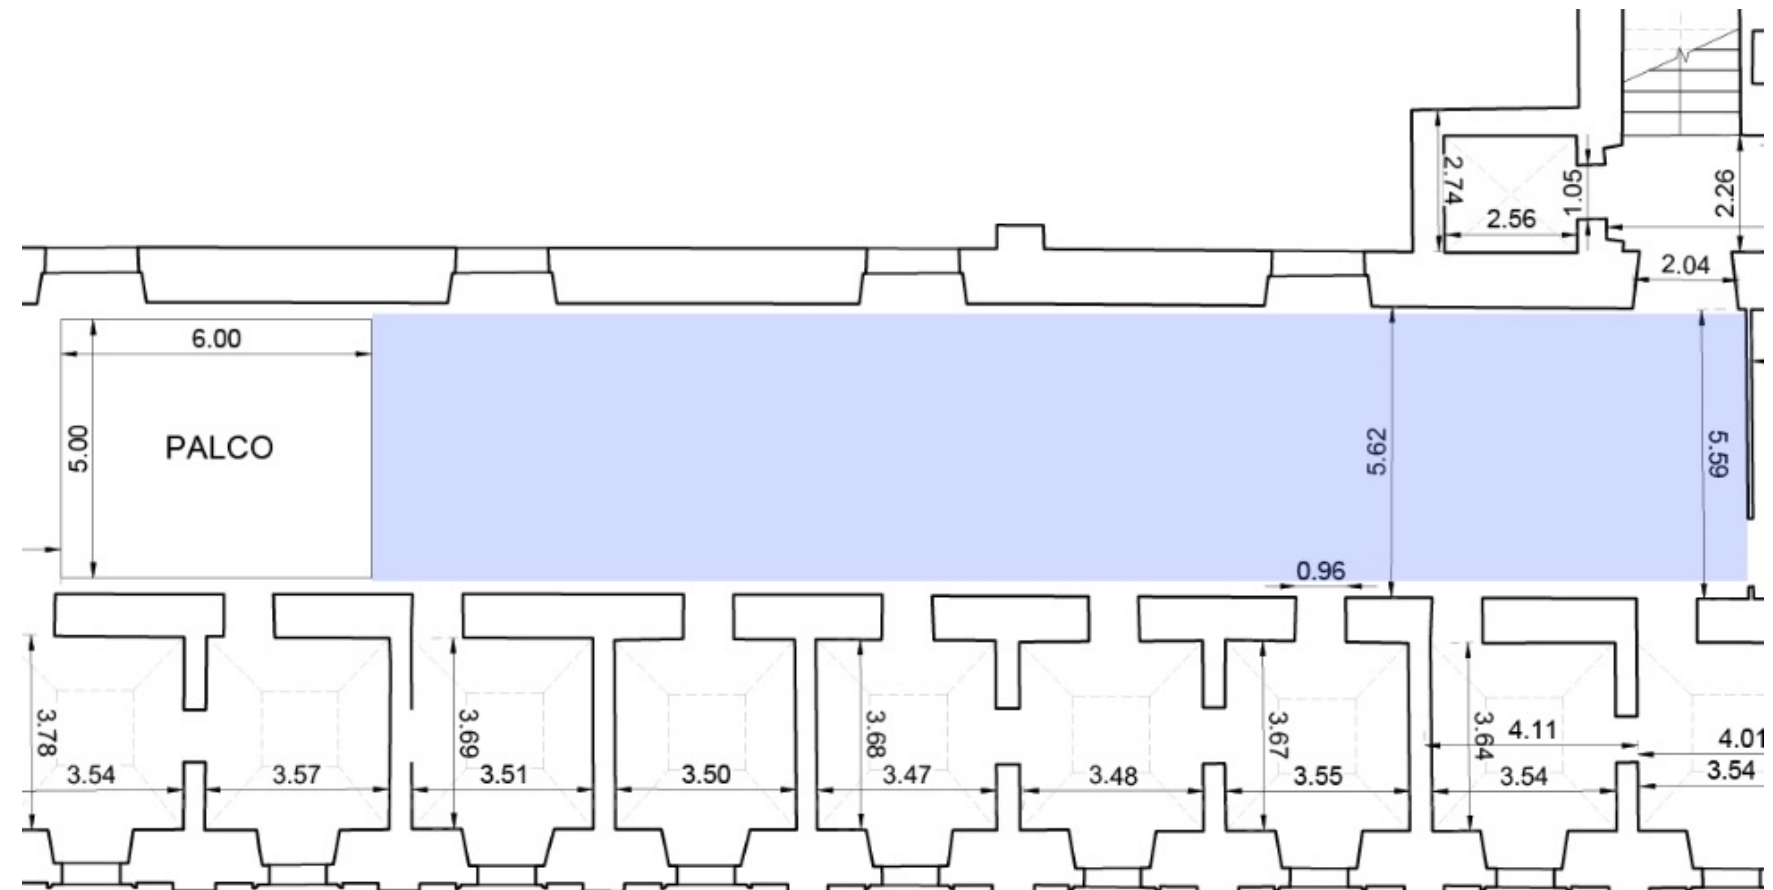

SN
TN
SM

LA SANTISSIMA
COMMUNITY HUB

PIANO I

Il **primo piano** è uno spazio ampio e versatile, dedicato agli eventi principali aperti al pubblico e ai concerti live. Oltre la **Music Hall**, nella zona del retro palco, è presente il “**Behind**”: uno spazio che ospiterà eventi di dimensioni più contenute privati e aperti al pubblico. Lo spazio sarà arricchito da una collezione di arte contemporanea.

BEHIND

BEHIND

BEHIND

Superficie: 150 mq

Capienza: 200 persone in piedi

Facilities: guardaroba, servizi igienici, dotazione 20 kw, Rete Wi-Fi pubblica, Altezza solaio 6.35 m, Impianto audio appeso, Impianto luci sceniche, pedana djset e mini live, sedute e tavolini

Servizi aggiuntivi: servizio bar e catering, impianto audio-luci, sedute, tavoli e possibilità di allestimenti extra

Superficie: 150 mq

Capienza: 200 persone in piedi

Facilities: guardaroba, servizi igienici, dotazione 20 kw, Rete Wi-Fi pubblica, Altezza solaio 6.35 m, Impianto audio appeso, Impianto luci sceniche, pedana djset e mini live, sedute e tavolini