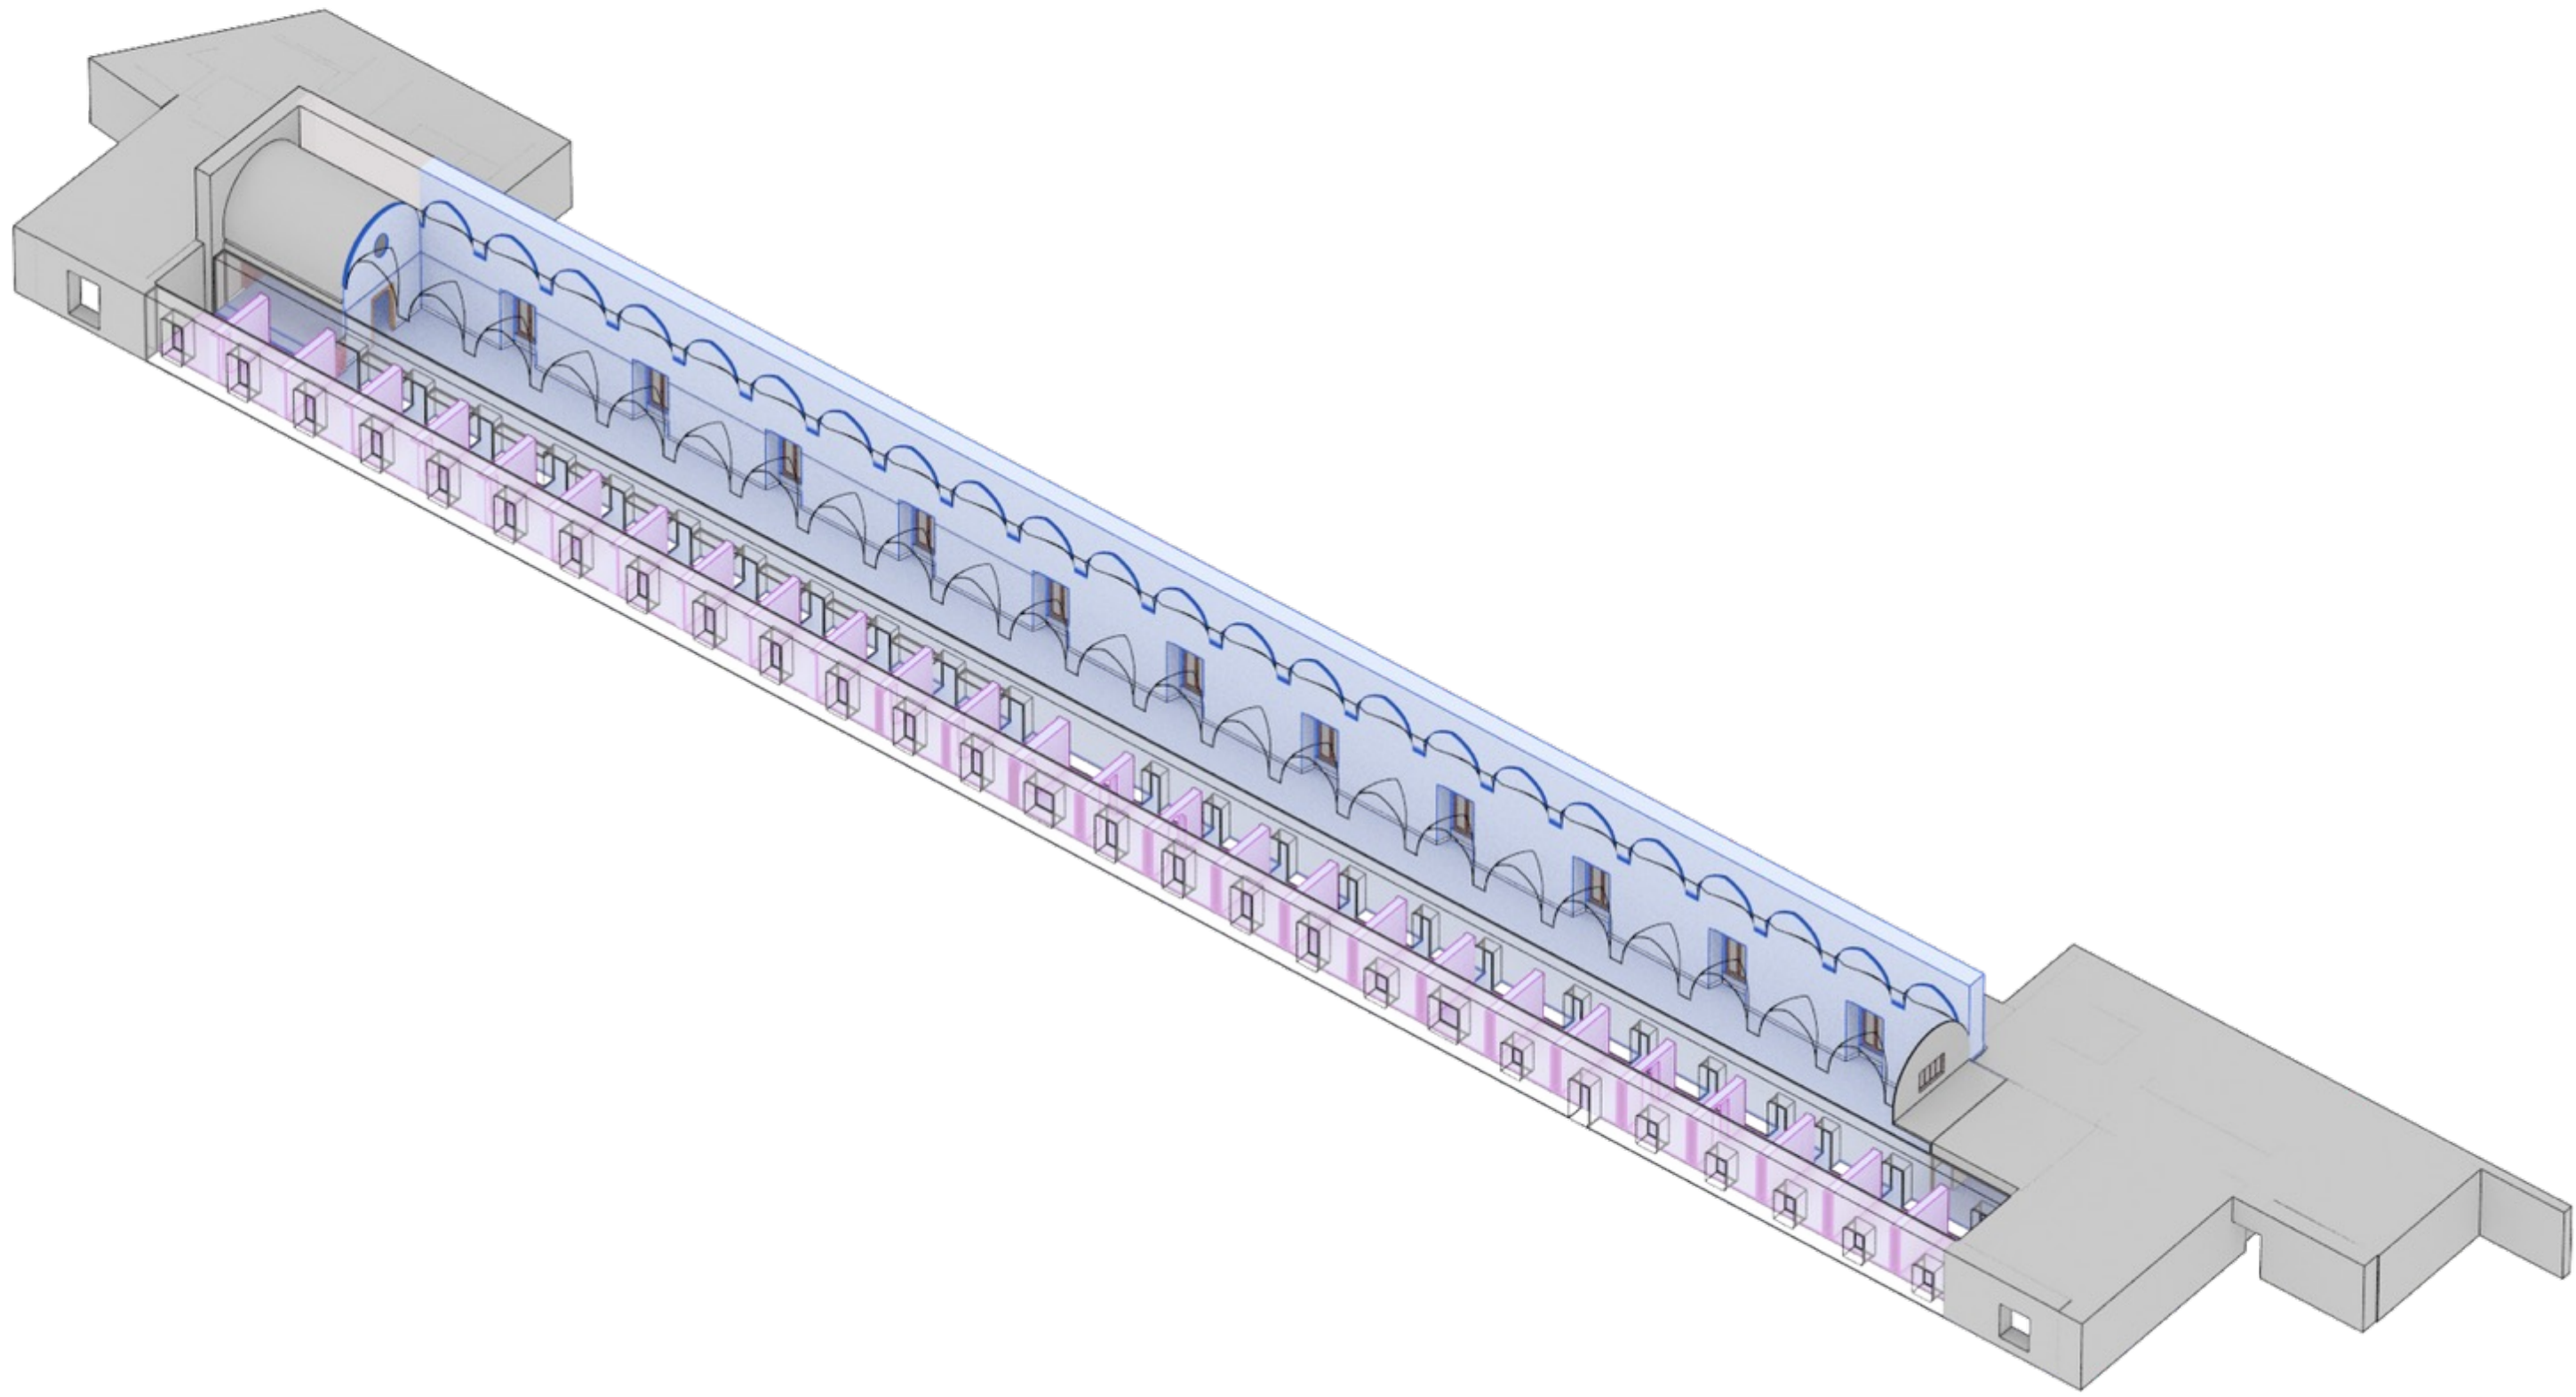

SN
TN
SM

LA SANTISSIMA
COMMUNITY HUB

PIANO I

Il **primo piano** è uno spazio ampio e versatile, dedicato agli eventi principali aperti al pubblico e ai concerti live. Oltre la **Music Hall**, nella zona del retro palco, è presente il “**Behind**”: uno spazio che ospiterà eventi di dimensioni più contenute privati e aperti al pubblico. Lo spazio sarà arricchito da una collezione di arte contemporanea.

BEHIND

BEHIND

BEHIND

Superficie: 150 mq

Capienza: 200 persone in piedi

Facilities: guardaroba, servizi igienici, dotazione 20 kw, Rete Wi-Fi pubblica, Altezza solaio 6.35 m, Impianto audio appeso, Impianto luci sceniche, pedana djset e mini live, sedute e tavolini

Servizi aggiuntivi: servizio bar e catering, impianto audio-luci, sedute, tavoli e possibilità di allestimenti extra

Superficie: 150 mq

Capienza: 200 persone in piedi

Facilities: guardaroba, servizi igienici, dotazione 20 kw, Rete Wi-Fi pubblica, Altezza solaio 6.35 m, Impianto audio appeso, Impianto luci sceniche, pedana djset e mini live, sedute e tavolini

Servizi aggiuntivi: servizio bar e catering, impianto audio-luci, sedute, tavoli e possibilità di allestimenti extra

LUCI

- 4 SPOT
- 8 PARLED ZOOM
- ILLUMINAZIONE SALA CON LUCE 3000K TRAMITE STREEPLED PILOTABILE DA MIXER
- ILLUMINAZIONE ARCATA CON LUCE RGB TRAMITE STREEPLED PILOTABILE DA MIXER
- DISTRIBUZIONE ELETTRICA
- PRESENZA PRESE ELETTRICHE DIRETTA E DIMMERABILE SU OGNI FINESTRA
- 3 PRESE DA 16° 1P+1N+1T AL QUADRO
- PRESA EXTRA DA 32°