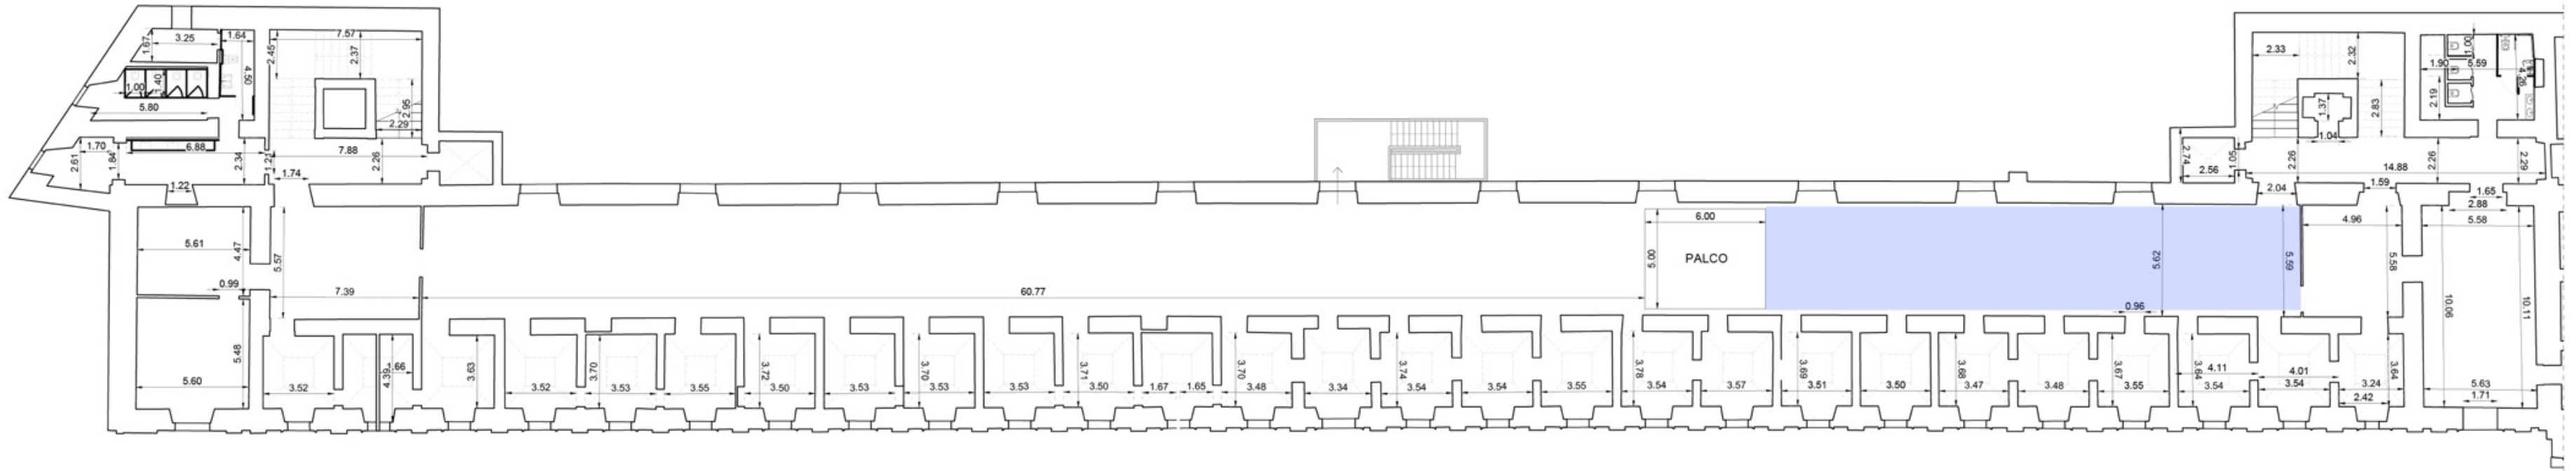

SN
TN
SM

LA SANTISSIMA
COMMUNITY HUB

PIANO I

Il **primo piano** è uno spazio ampio e versatile, dedicato agli eventi principali aperti al pubblico e ai concerti live. Oltre la **Music Hall**, nella zona del retro palco, è presente il “**Behind**”: uno spazio che ospiterà eventi di dimensioni più contenute privati e aperti al pubblico. Lo spazio sarà arricchito da una collezione di arte contemporanea.

BEHIND

BEHIND

BEHIND

Superficie: 150 mq

Capienza: 200 persone in piedi

Facilities: guardaroba, servizi igienici, dotazione 20 kw, Rete Wi-Fi pubblica, Altezza solaio 6.35 m, Impianto audio appeso, Impianto luci sceniche, pedana djset e mini live, sedute e tavolini

Servizi aggiuntivi: servizio bar e catering, impianto audio-luci, sedute, tavoli e possibilità di allestimenti extra

Superficie: 150 mq

Capienza: 200 persone in piedi

Facilities: guardaroba, servizi igienici, dotazione 20 kw, Rete Wi-Fi pubblica, Altezza solaio 6.35 m, Impianto audio appeso, Impianto luci sceniche, pedana djset e mini live, sedute e tavolini

Servizi aggiuntivi: servizio bar e catering, impianto audio-luci, sedute, tavoli e possibilità di allestimenti extra

LUCI

- 4 SPOT
- 8 PARLED ZOOM
- ILLUMINAZIONE SALA CON LUCE 3000K TRAMITE STREEPLED PILOTABILE DA MIXER
- ILLUMINAZIONE ARCATA CON LUCE RGB TRAMITE STREEPLED PILOTABILE DA MIXER
- DISTRIBUZIONE ELETTRICA
- PRESENZA PRESE ELETTRICHE DIRETTA E DIMMERABILE SU OGNI FINESTRA
- 3 PRESE DA 16° 1P+1N+1T AL QUADRO
- PRESA EXTRA DA 32°